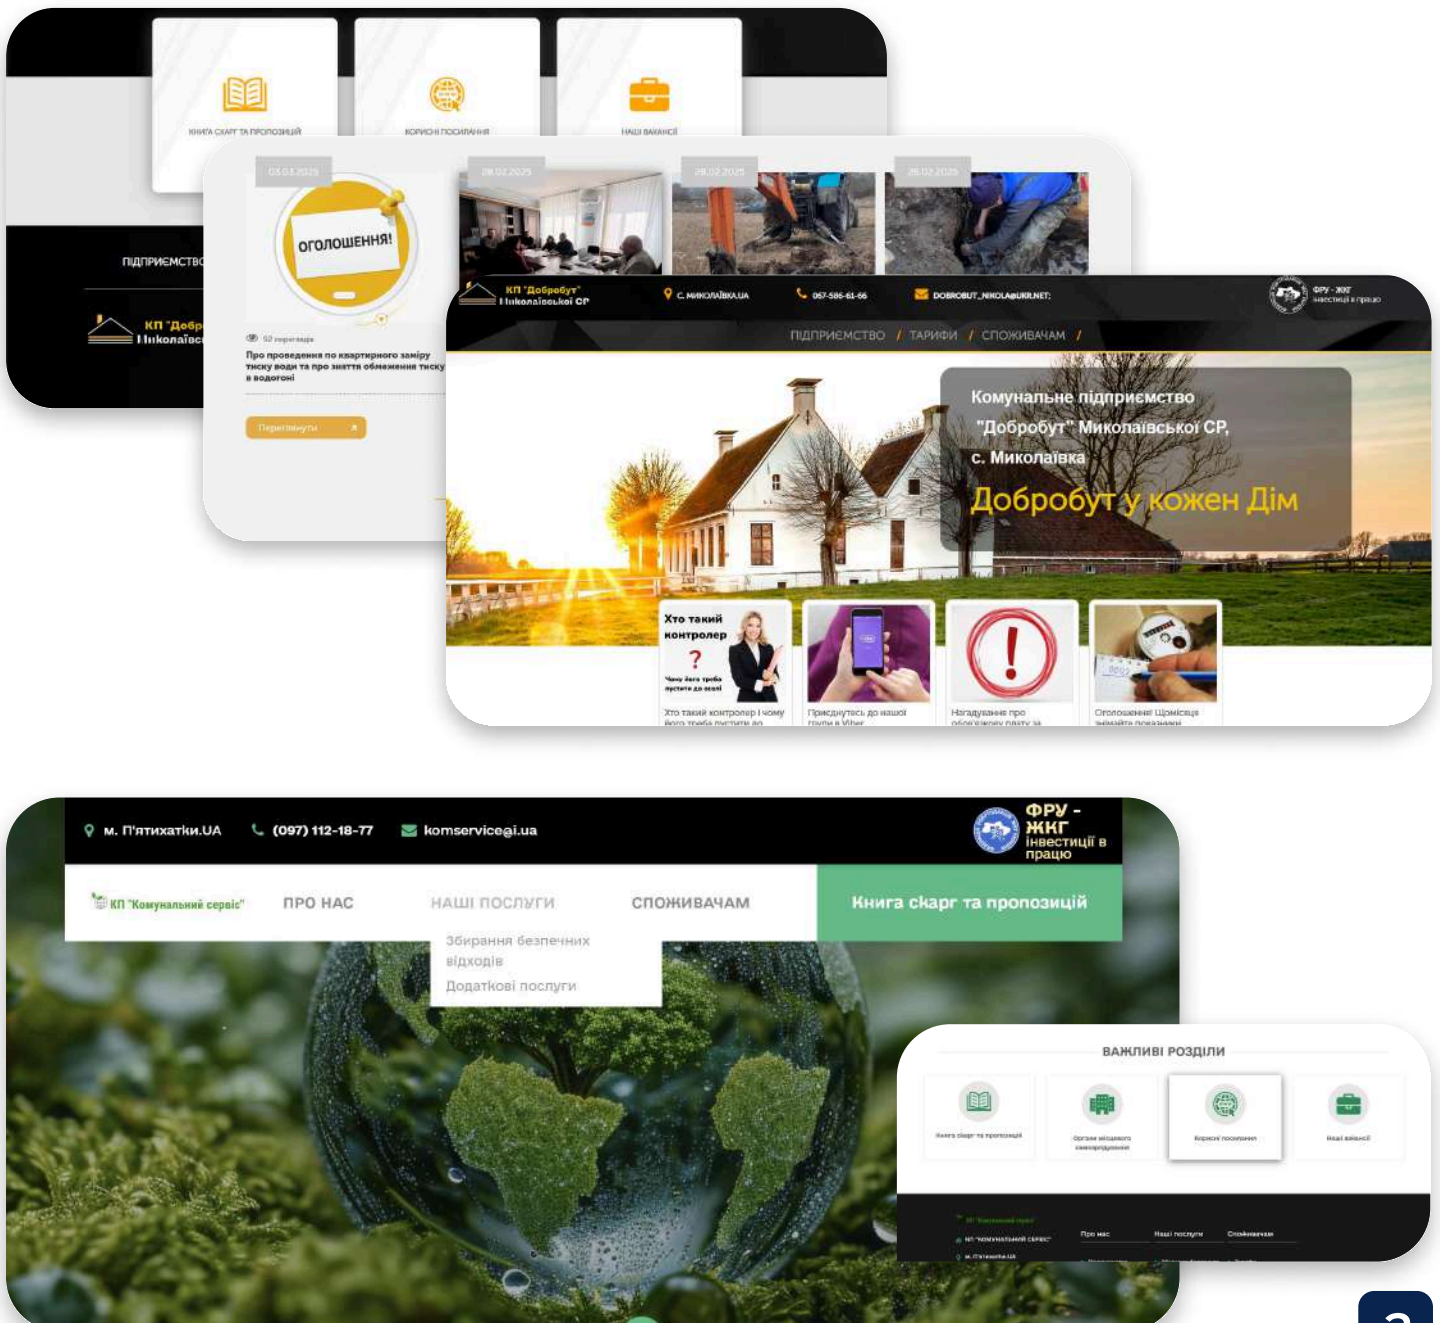

ТІ, ХТО ВЖЕ СКОРИСТАВСЯ НАШОЮ ПРОПОЗИЦІЄЮ