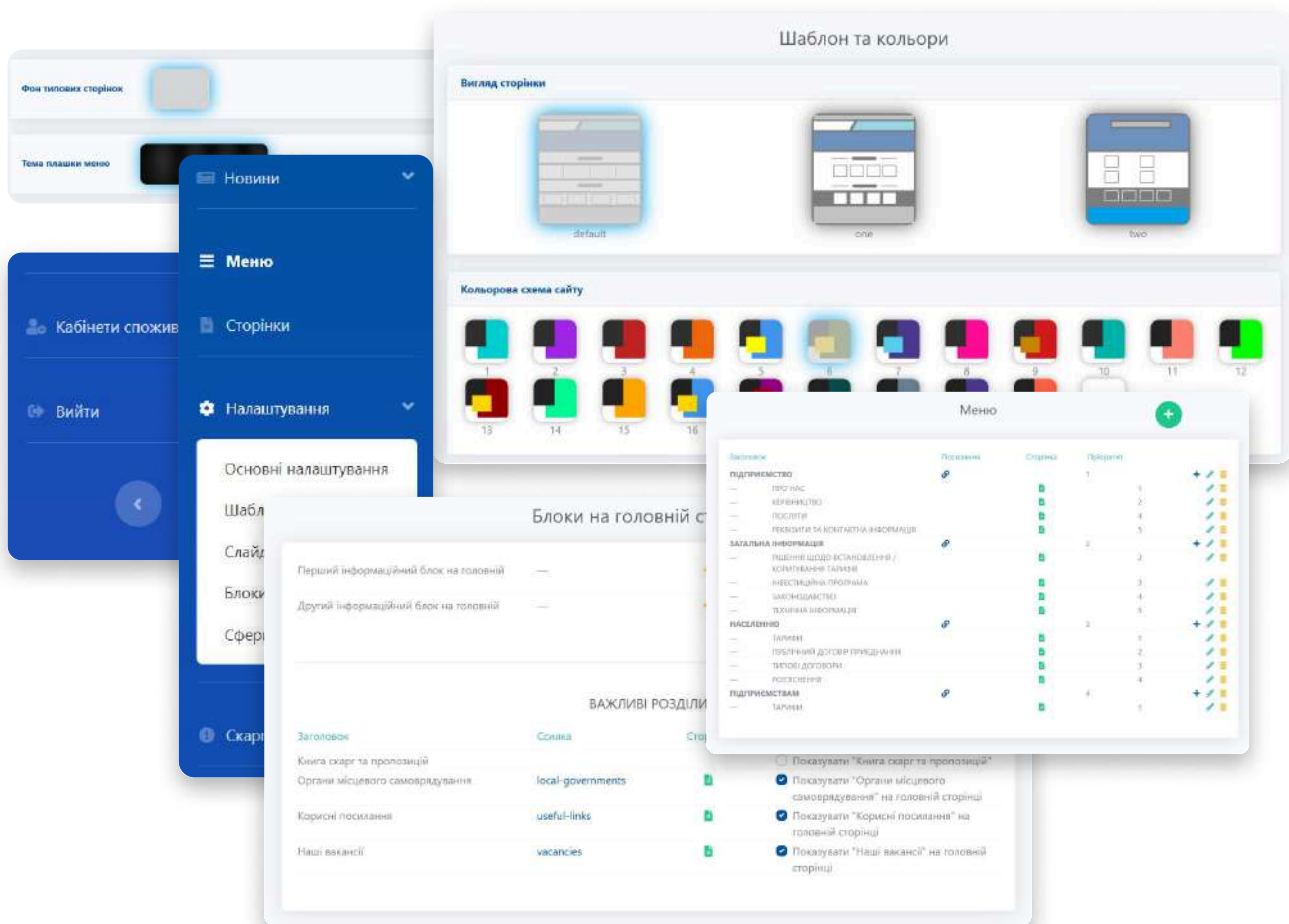

На сайті можуть бути розміщені такі сервіси як «Електронний кабінет споживача», «Аварійно-диспетчерська служба»

Розділи «Законодавство ЖКГ» та «Новини ЖКГ» постійно оновлюються нами централізовано

На сайті можуть бути розміщені сервіси для споживачів із автоматизованим формуванням договорів, документів, передачі показників приладів обліку, розділ скарг та пропозицій, чати, он-лайн магазини послуг тощо.

Зручна адмінпанель, в якій можна самостійно будувати, змінювати та підбирати стилі вашому сайту